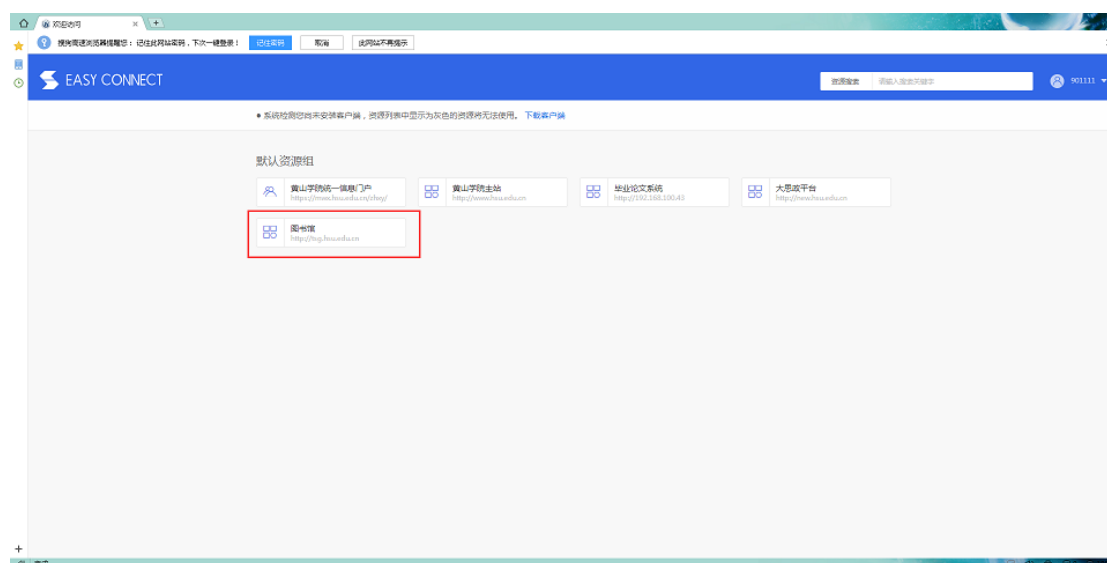

## Web of Science 校外访问指南

可通过校园网络中心 VPN 远程访问系统实现校外访问。

具体步骤如下：

一、图书馆主页—服务指南—校外访问—网络中心 VPN，或直接在浏览器中输入地址：<https://vpn.hsu.edu.cn:4433>。如图一所示：

图一

二、输入用户名和密码（同信息门户），登录成功后的页面见图二，首次登录请安装客户端。

图二

### 三、打开图书馆访问入口（图三）

图三