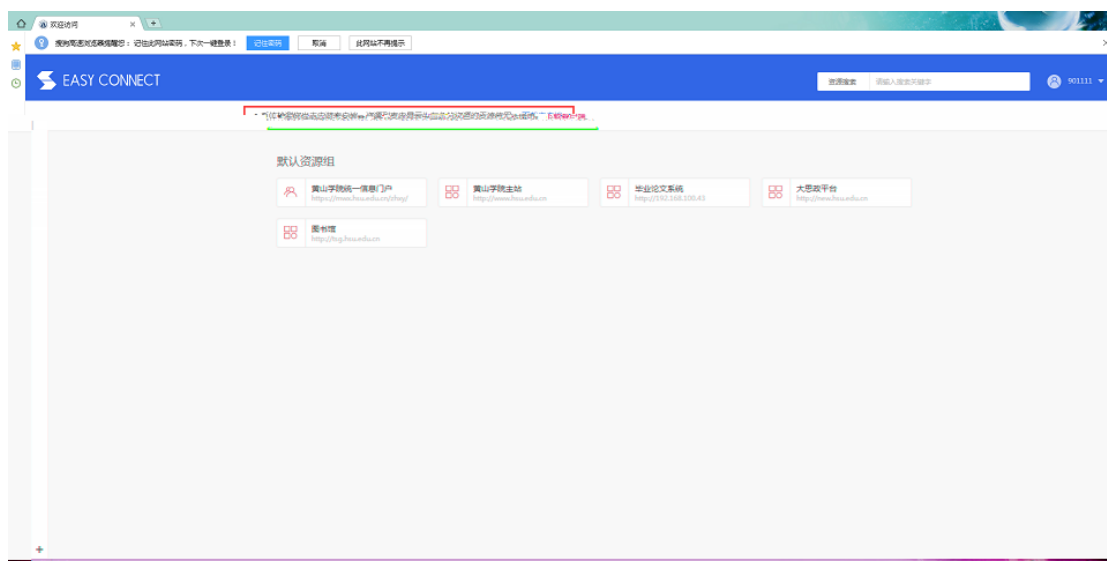

## Web of Science 校外访问指南

可通过校园网络中心 VPN 远程访问系统实现校外访问。

具体步骤如下：

一、图书馆主页—服务指南—校外访问—网络中心 VPN，或直接在浏览器中输入地址：<https://vpn.hsu.edu.cn:4433>。如图一所示：

图一

二、输入用户名和密码（同信息门户），登录成功后的页面见图二，首次登录请安装客户端。

图二

### 三、打开图书馆访问入口（图三）

图三